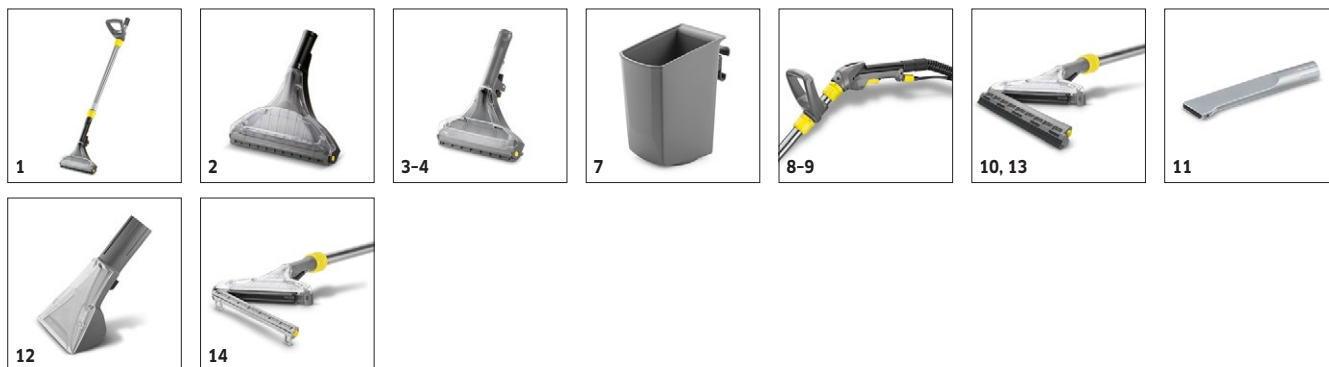

PUZZI 30/4 E

1.101-122.0

KÄRCHER

		Objednáací číslo	Množství	Jmenovitá světlost	Šířka	Délka		
Podlahové hubice								
Pružná podlahová hubice 350 mm kompletní	1	4.130-011.0	1 kusy	DN 32	350 mm			☒
Pružná podlahová hubice 350 mm jednotlivá	2	4.130-009.0	1 kusy	DN 32	350 mm			☒
Flexibilní podlahová hubice 240 mm kompl.	3	4.130-007.0	1 kusy	DN 32	240 mm			☐
Flexibilní podlahová hubice 240 mm samostatná	4	4.130-008.0	1 kusy	DN 32	240 mm			☐
Nástříkové/extrakční hadice								
Nástříková sací hadice 4,0 m	5	6.394-874.0	1 kusy	DN 32		4 m		☒
Ostatní								
Prodlužovací trubka	6	4.025-004.0	1 kusy	DN 32	780 mm			☒
Nádrž na čisticí prostředek, kompletní	7	4.070-006.0	1 kusy					☒
Rukojeť	8	4.130-000.0	1 kusy	DN 32				☒
Rukojeť ve tvaru D	9	4.321-001.0	1 kusy					☒
Dávkování odstraňovače pěny	10	4.006-907.0	1 kusy	DN 32				☐
Štěrbínová hubice	11	4.130-010.0	1 kusy	DN 32				☐
Ruční hubice								
Hubice na polstrování	12	4.130-001.0	1 kusy	DN 32	110 mm			☐
Adaptér na tvrdé plochy								
Adaptér na tvrdé plochy 240 mm	13	4.762-014.0	1 kusy		240 mm			☐
Adaptér na tvrdé plochy 350 mm	14	4.762-017.0	1 kusy		350 mm			☐

☒ Obsaženo v objemu dodávky. ☐